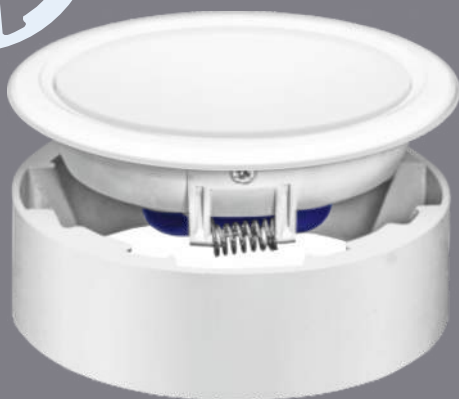

SURFACE SERIES