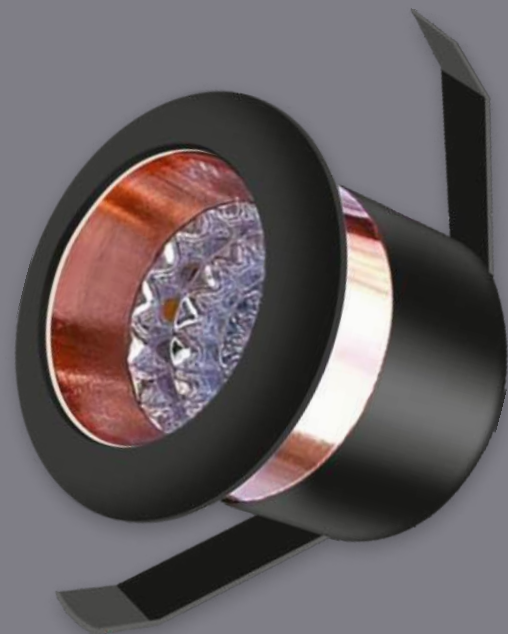

ROSE GOLD BUTTON

Wattage	Overall Dim (mm)	Cutout Dim (mm)
1W	Ø 32	Ø 23
3W	Ø 40	Ø 28

Color Available -
6500K, 4000k, 3000K.
Body Finish - WH/BL

**2 YEARS
GUARANTEE**